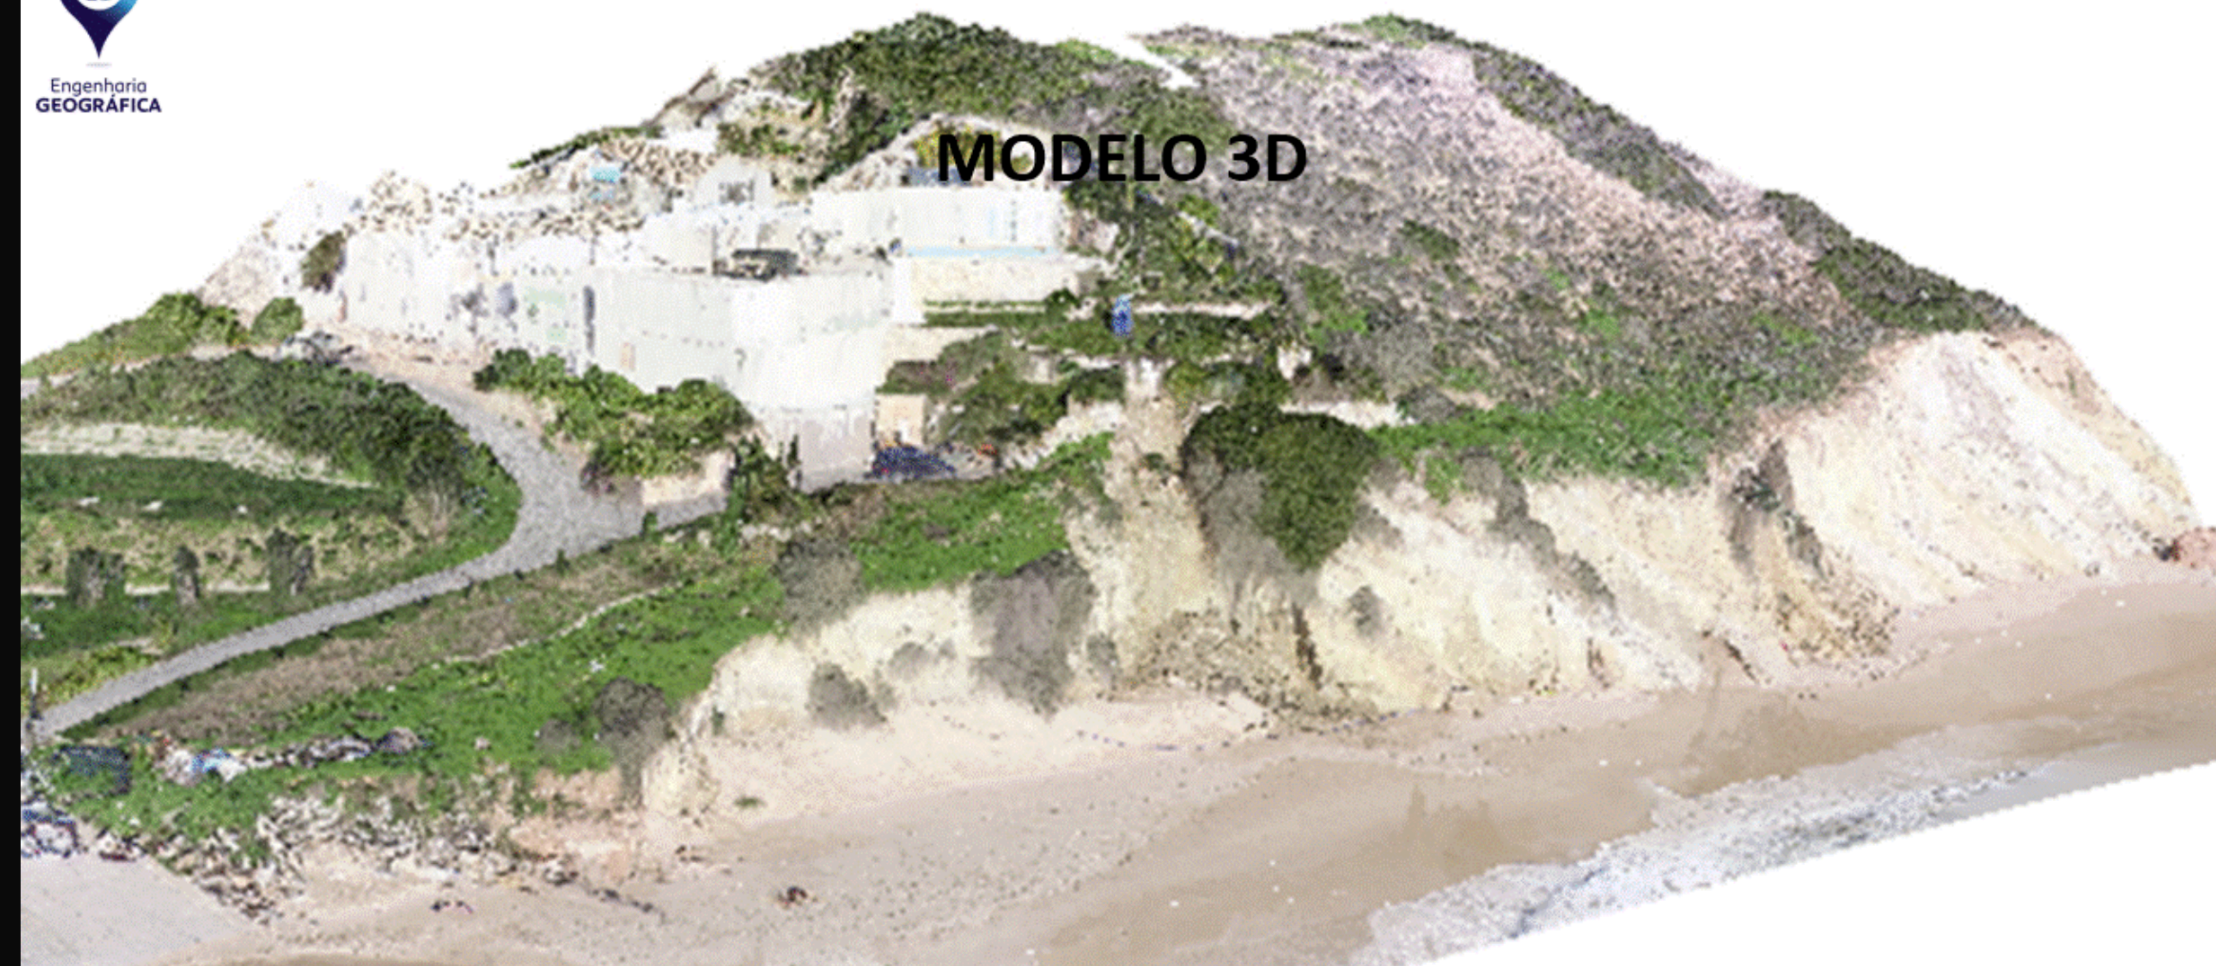

Engenharia
GEOGRÁFICA

MODELO 3D

T: (+351) 966 028 732 | www.lsengenharia.pt

FACEBOOK [lsgeografica](#)

INSTAGRAM [lsgeografica](#)

LINKEDIN [LS - Engenharia Geográfica](#)